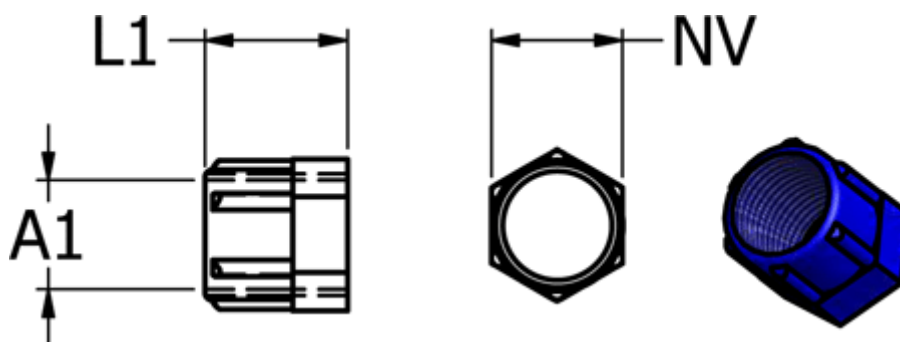

Varenummer: 5861613
Beskrivelse: Push-on fitting POM 16.13, Ø8/6 M12x1
omløber, blå

Mål

Gevind A1 = M12x1

L1 = 13

NV = 14